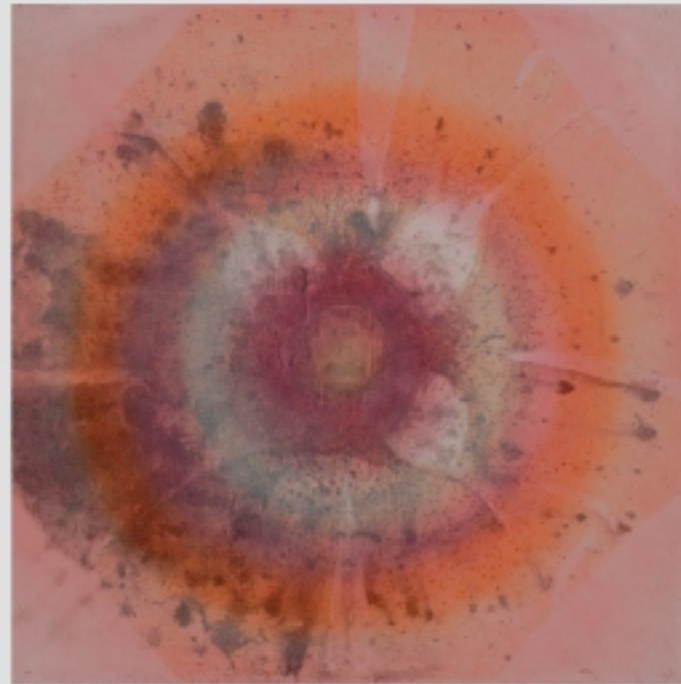

www.sibyllegroene.de

D-47800 Krefeld Grotenburgstr. 159 +49 (0) 2151-29819 info@sibyllegroene.de

Sibylle Gröne

Sibylle Gröne

Geboren 1958

Zahlreiche Einzel- und
Gruppenausstellungen in
Köln, Düsseldorf,
Berlin... Kanada.

Arbeiten in privaten und
öffentlichen Sammlungen.

Born in 1958

Numerous solo- and
group exhibitions
throughout Germany,
Europe and Canada.

Her work is represented
in private and public
collections.

Solarflower I-IV, 2007, Mischtechnik auf Leinwand, 200 x 200 cm variabel
Solarflower I-IV, 2007, mixed media on canvas, 200 x 200 cm variable

In meiner Arbeit verbindet sich die Eigen-
dynamik des Naturprozesses mit meiner
künstlerischen Idee.

Beobachtend und lenkend begleite ich
die temporären Arrangements der Eisen-
bleche, die der Bewitterung ausgesetzt sind.
Vor und während des Prozesses verknüpfe
ich unterschiedliche künstlerische Aus-
drucksformen. Im Bündnis mit der Natur
entwickelt die Transformation des Materials
ihre eigene Sprache, die ich spreche.

My work's concept is the combination of in-
herent dynamics in the natural process of
decay and my creative ideas.

Before and during the process I connect,
control and guide a variety of evolving forms
and expressions. I am observing and
directing these step by step installations
of sheet metal and their exposure to the
elements. In alliance with nature, the trans-
formation of the material creates its own
language, that I speak.