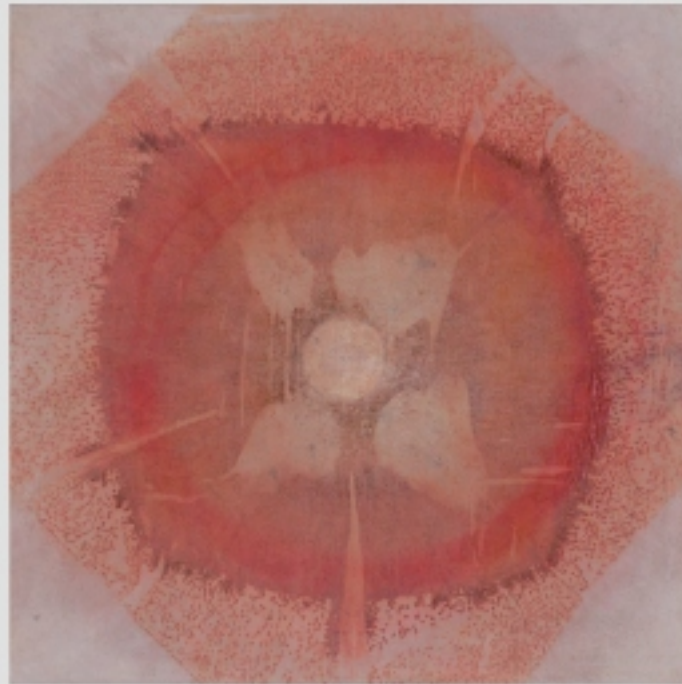

www.sibyllegroene.de

D-47800 Krefeld Grotenburgstr. 159 +49 (0) 2151-29819 info@sibyllegroene.de

Sibylle Gröne

Sibylle Gröne

Geboren 1958

Zahlreiche Einzel- und
Gruppenausstellungen in
Köln, Düsseldorf,
Berlin... Kanada.

Arbeiten in privaten und
öffentlichen Sammlungen.

Born in 1958

Numerous solo- and
group exhibitions
throughout Germany,
Europe and Canada.

Her work is represented
in private and public
collections.

Solarflower I-IV, 2007, Mischtechnik auf Leinwand, 200 x 200 cm variabel
Solarflower I-IV, 2007, mixed media on canvas, 200 x 200 cm variable

In meiner Arbeit verbindet sich die Eigen-
dynamik des Naturprozesses mit meiner
künstlerischen Idee.

Beobachtend und lenkend begleite ich
die temporären Arrangements der Eisen-
bleche, die der Bewitterung ausgesetzt sind.
Vor und während des Prozesses verknüpfe
ich unterschiedliche künstlerische Aus-
drucksformen. Im Bündnis mit der Natur
entwickelt die Transformation des Materials
ihre eigene Sprache, die ich spreche.

My work's concept is the combination of in-
herent dynamics in the natural process of
decay and my creative ideas.

Before and during the process I connect,
control and guide a variety of evolving forms
and expressions. I am observing and
directing these step by step installations
of sheet metal and their exposure to the
elements. In alliance with nature, the trans-
formation of the material creates its own
language, that I speak.