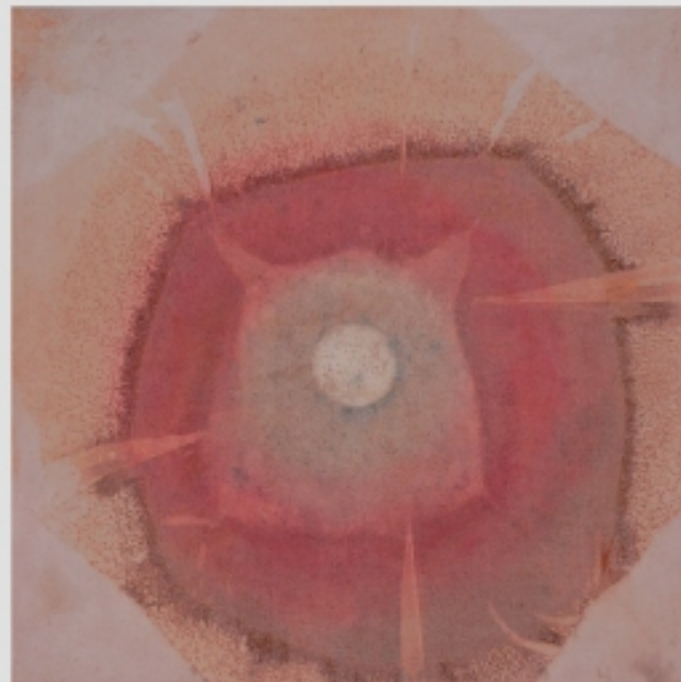

www.sibyllegroene.de

D-47800 Krefeld Grotenburgstr. 159 +49 (0) 2151-29819 info@sibyllegroene.de

Sibylle Gröne

Sibylle Gröne

Geboren 1958

Zahlreiche Einzel- und
Gruppenausstellungen in
Köln, Düsseldorf,
Berlin... Kanada.

Arbeiten in privaten und
öffentlichen Sammlungen.

Born in 1958

Numerous solo- and
group exhibitions
throughout Germany,
Europe and Canada.

Her work is represented
in private and public
collections.

Solarflower I-IV, 2007, Mischtechnik auf Leinwand, 200 x 200 cm variabel
Solarflower I-IV, 2007, mixed media on canvas, 200 x 200 cm variable

In meiner Arbeit verbindet sich die Eigen-
dynamik des Naturprozesses mit meiner
künstlerischen Idee.

Beobachtend und lenkend begleite ich
die temporären Arrangements der Eisen-
bleche, die der Bewitterung ausgesetzt sind.
Vor und während des Prozesses verknüpfe
ich unterschiedliche künstlerische Aus-
drucksformen. Im Bündnis mit der Natur
entwickelt die Transformation des Materials
ihre eigene Sprache, die ich spreche.

My work's concept is the combination of in-
herent dynamics in the natural process of
decay and my creative ideas.

Before and during the process I connect,
control and guide a variety of evolving forms
and expressions. I am observing and
directing these step by step installations
of sheet metal and their exposure to the
elements. In alliance with nature, the trans-
formation of the material creates its own
language, that I speak.